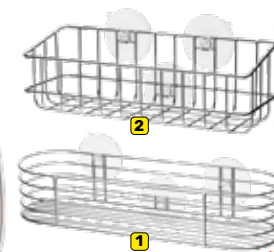

2 lata
gwarancji

129,-

Deszczownia Lobo

kolor: chrom
zestaw bez baterii

14,99/szt.

Koszyk Niagara chrom

kolor: srebrny, materiał: stal

1. owalny, dł. 30 cm, szer. 8,3 cm, wys. 6 cm
2. prostokątny, dł. 24 cm, szer. 8 cm, wys. 7,5 cm