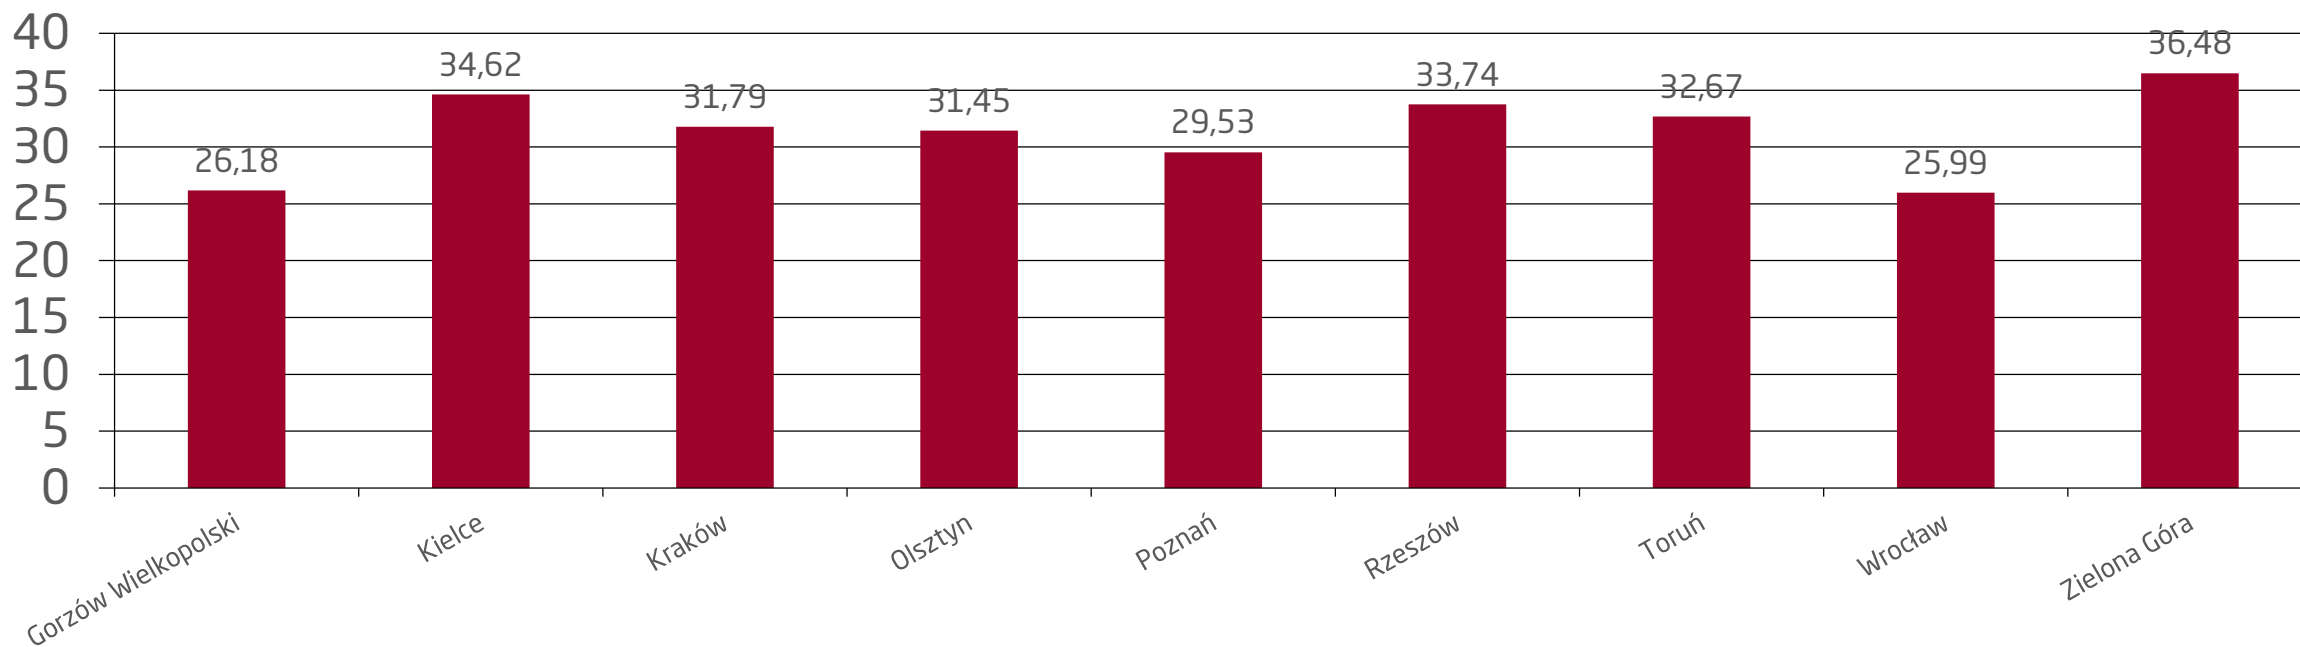

WYBORY SAMORZĄDOWE 2024

FREKWENCJA

17:00