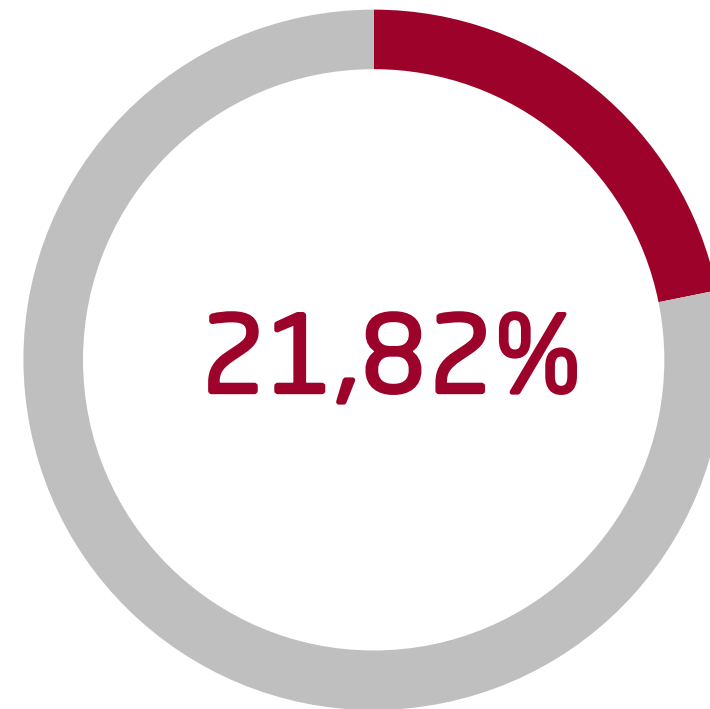

WYBORY SAMORZĄDOWE 2024

FREKWENCJA

17:00

WYBORY SAMORZĄDOWE 2024

FREKWENCJA

17:00

W stosunku do liczby osób
uprawnionych **najwięcej** wyborców
wzięło udział w głosowaniu **w gm.**
Odrzywół, powiat przysuski,
województwo mazowieckie

WYBORY SAMORZĄDOWE 2024

FREKWENCJA

17:00

W stosunku do liczby osób
uprawnionych **najmniej** wyborców
wzięło udział w głosowaniu **w gm.**
Miastko, powiat bytowski,
województwo pomorskie

Państwowa
Komisja
Wyborcza