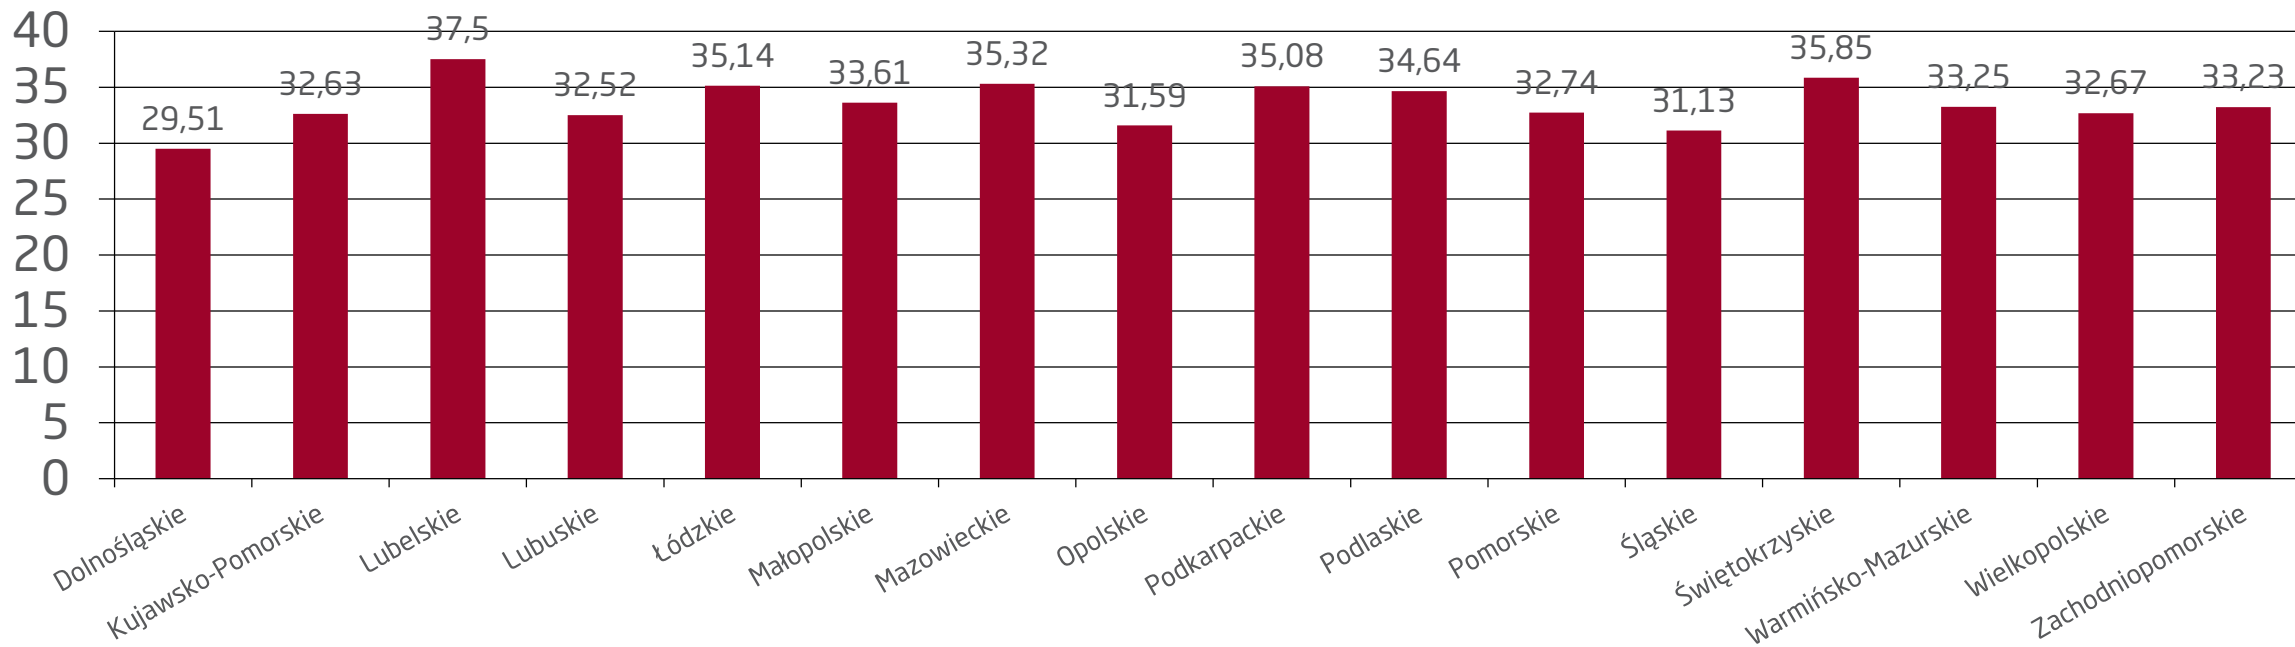

WYBORY SAMORZĄDOWE 2024

FREKWENCJA

17:00