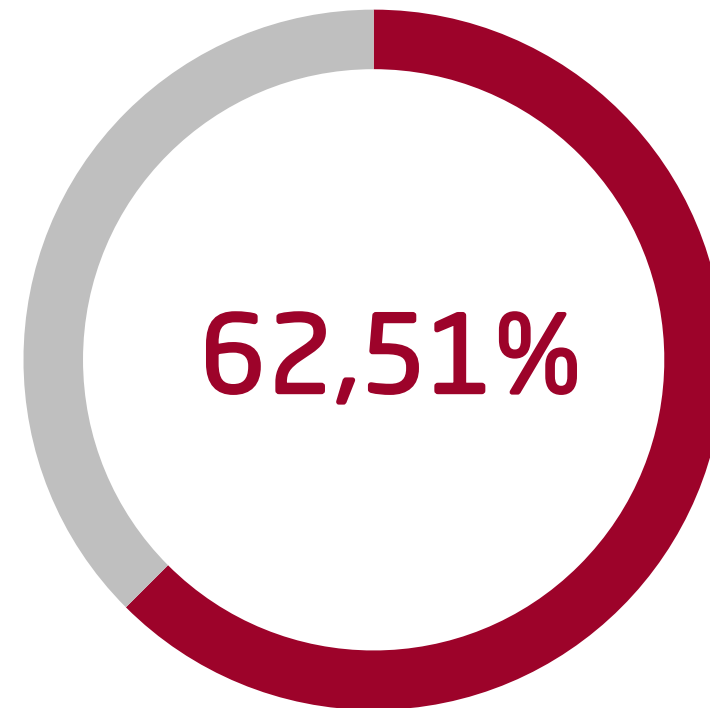

WYBORY SAMORZĄDOWE 2024

FREKWENCJA

17:00

WYBORY SAMORZĄDOWE 2024

FREKWENCJA

17:00

W stosunku do liczby osób
uprawnionych **najwięcej** wyborców
wzięło udział w głosowaniu **w gm.**
Odrzywół, powiat przysuski,
województwo mazowieckie