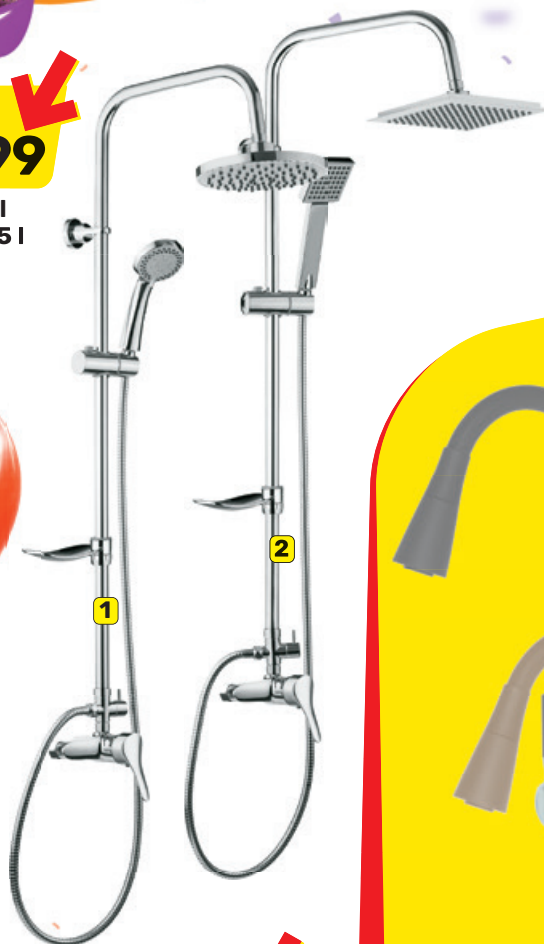

69,99/m²

Gres szklwiony Sigurd Wood

wym. 30 x 120 x 0,8 cm
kolor: brązowy, honey
kl. ścieralności: IV
mrozoodporny
op. 1,44 m²/100,79 zł

12,99

**Chanteclair
odtłuszczacz 600 ml**

Marsylia, Soda oczyszczona,
Lawenda, Cytryna
(21.65 zł/l)

21,99

**Waschkönig żel
do prania 3,305 l**
uniwersalny, kolor
(6,65 zł/l)

247,-

Deszczownia

1. Neo Joko Round
  kolor: chrom
  bateria natryskowa
  z głowicą ceramiczną: 40 mm
  słuchawka 5-funkcyjna
  mydelniczka
2. Neo Joko Square
  bateria natryskowa: 40 mm
  deszczownica: 20 x 20 cm
  słuchawka 5-funkcyjna
  wąż stalowy: 150 cm
  mydelniczka