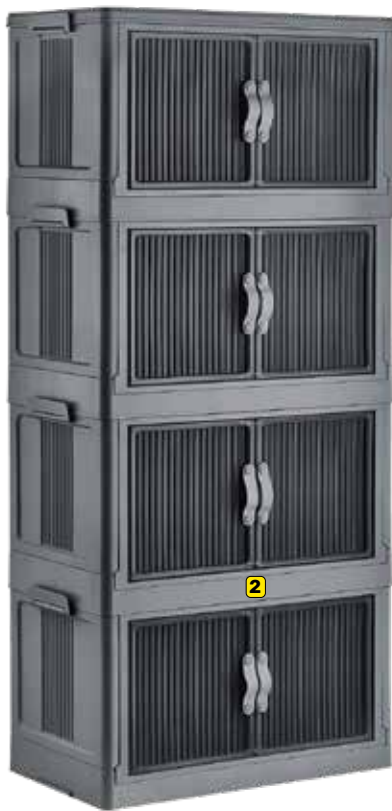

87,99

Wiertarka udarowa VERTEX

moc: 710 W
prędkość: 0-2600 obr./min
uchwyt wiertarski: 13 mm

109,-

Wiertarko-wkrętarka VERTEX

prędkość: I - 0-600 obr./min,
II - 0-1400 obr./min
śr. uchwyty wiertarskiego : 10 mm
max. moment obrotowy: 32 Nm
akumulator: 1,5Ah + ładowarka w zestawie

119,-

Wiertarka udarowa

prędkość: 0-3000 obr./min
metalowy uchwyt samozaciskowy: 13 mm

159,-

Piła szablasta

prędkość bez obciążenia: 0-2800 obr./min
max. grubość cięcia drewna/stal/plastik: 115/5/20 mm

2

1

Szafa przenośna

plastik

1. wym. 48,5 x 29,5 x 81,3 cm - **129 zł**
3 poziomy

Cena bez Moje Brico: 149 zł
Najniższa cena z 30 dni przed obniżką: 149 zł

2. wym. 48,5 x 29,5 x 107,5 cm - **179 zł**
4 poziomy

Cena bez Moje Brico: 199 zł
Najniższa cena z 30 dni przed obniżką: 199 zł

17-20.06 **CENA**
z **Moje BRICO**
od **129,-**

od **47,99**

Płyta PCB Light

dł. 200 cm, szer. 105 cm
kolor: bezbarwny
gr. 0,4 cm - **47,99 zł**
gr. 0,6 cm - **77,99 zł**
gr. 1 cm - **87,99 zł**

FARBY

**ZAWSZE
NISKA
CENA**

-16% 43,99*

36,99

Farba lateksowa Nobiles Pory Roku 2,5 l

różne kolory, wykończenie: mat
odporna na delikatne zmywanie wodą
wydajność: 12 m²/l (14,80 zł/l)
*Najniższa cena z 30 dni przed obniżką: 43,99 zł (17,60 zł/l)

74,99

Farba renowacyjna Easy Kuchnia 0,75 l

różne kolory
wydajność: 12 m²/l (99,99 zł/l)

63,99

HIT!

Farba Dekoral Super Biała 10 l

wykończenie: mat
2w1 podkład i farba nawierzchniowa w jednym (6,40 zł/l)

**NASZE
CENY
RZĄDZA!**

**BRICO
MARCHE**