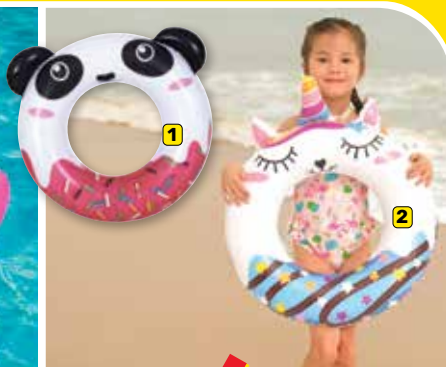

5,99

Koło zwierzak

1. Panda
wym. 55 x 65 cm
2. Jednorożec
wym. 55 x 70 cm
wiek: 4-8 lat